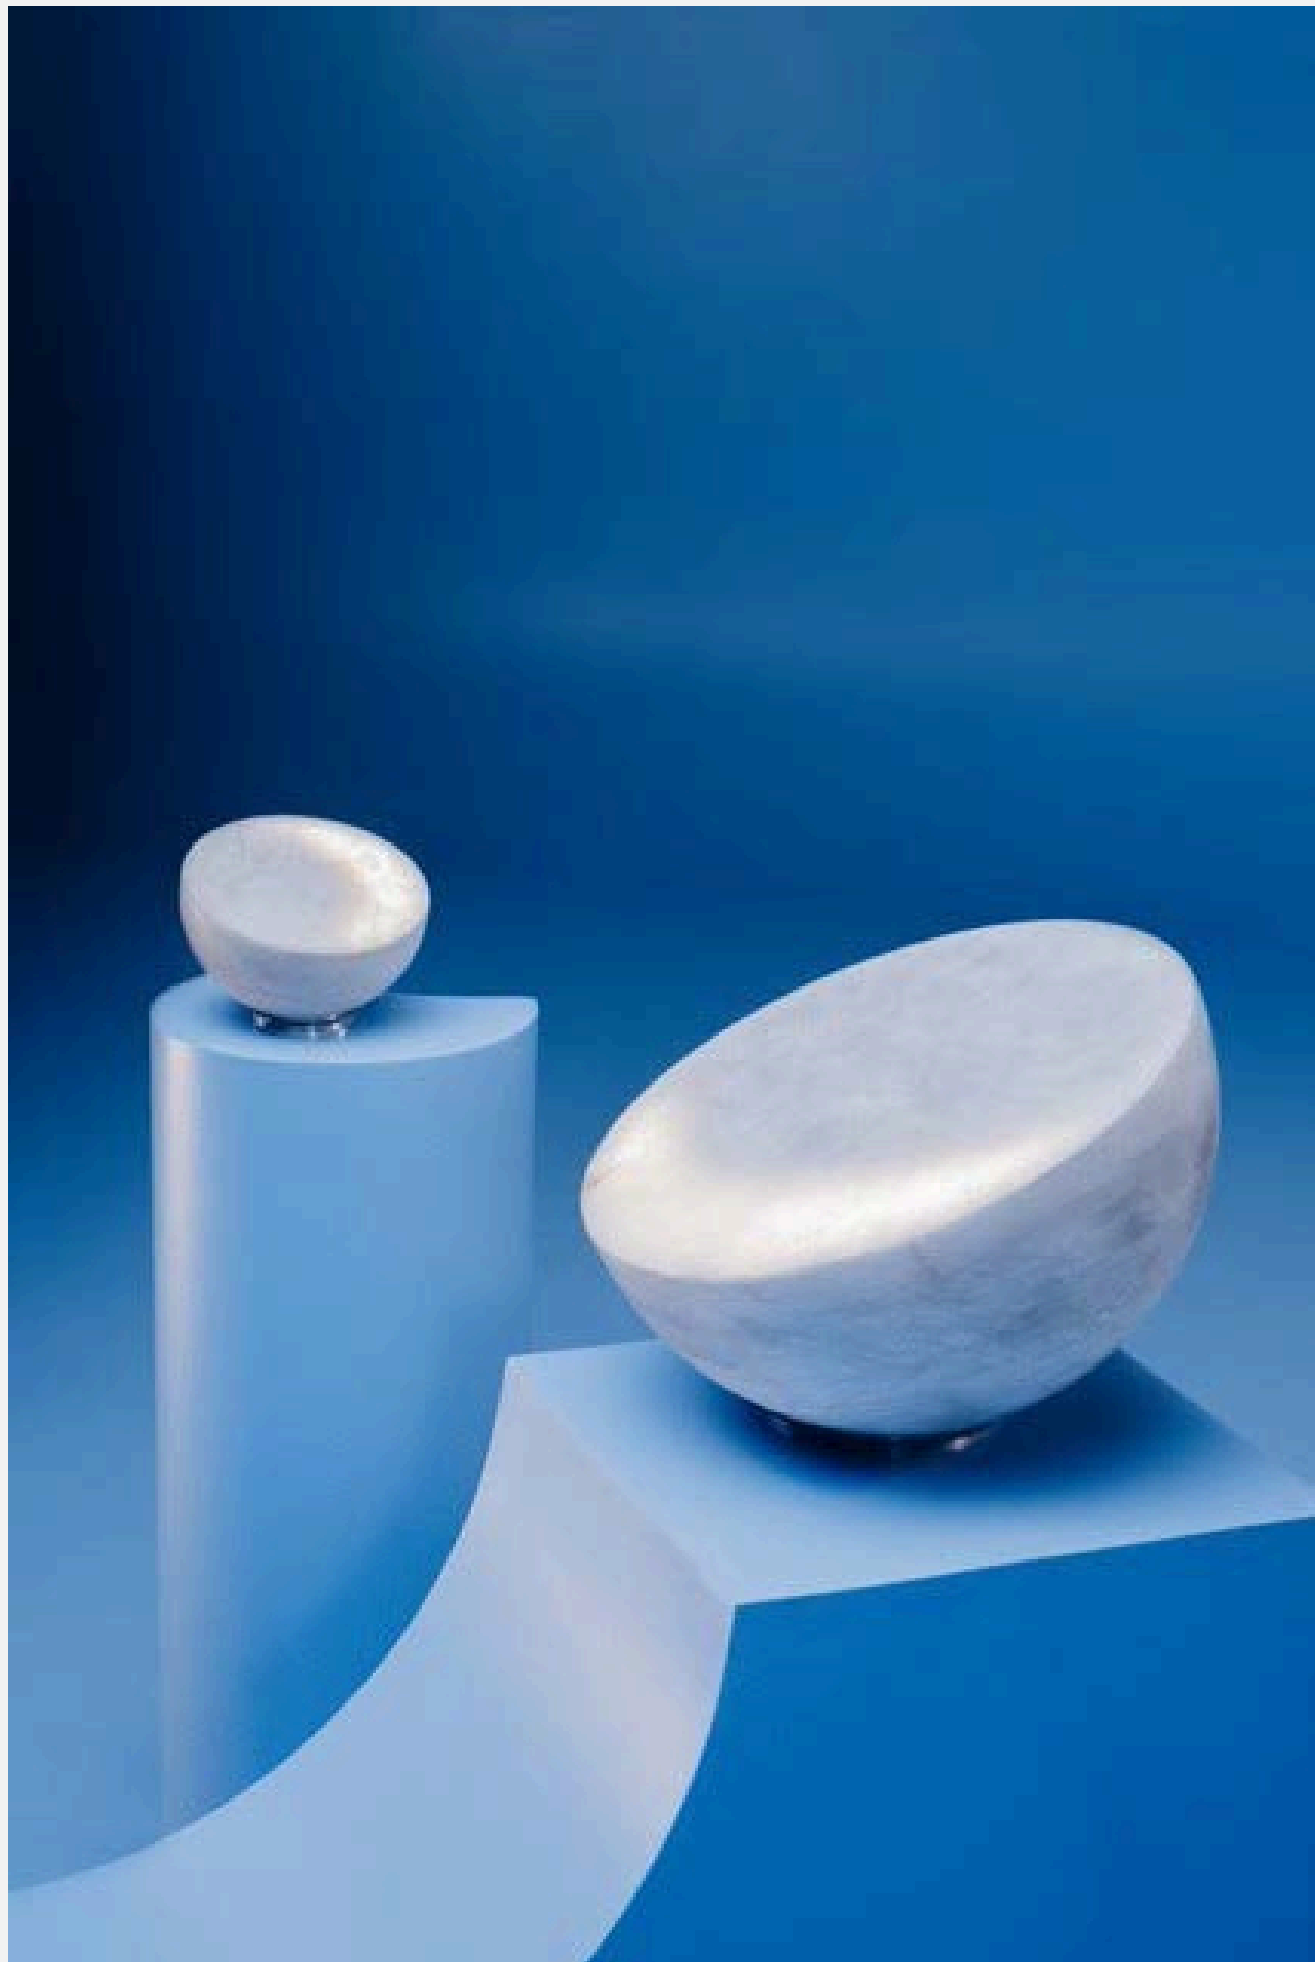

# QLOCKTWO MOON

# Qlocktwo Moon 90

à partir de 212.000 Dhs

Qlocktwo Earth 180  
sur demande

MOON

*by* A·D·U·

# MOON

by A·D·U·

MOON est un nouvel objet révolutionnaire pour la maison. Ce n'est pas une simple lampe qu'on allume et éteint, mais une horloge qui reflète fidèlement les phases de la lune. MOON s'allume automatiquement au lever de la lune, et s'assombrit lorsque la lune se couche sous l'horizon. En synchronisation parfaite avec la lune, MOON nous offre l'espace nécessaire à la contemplation. Vous n'avez aucun contrôle, mais vous pourriez acquérir de la patience, de l'espoir et une compréhension plus profonde™.