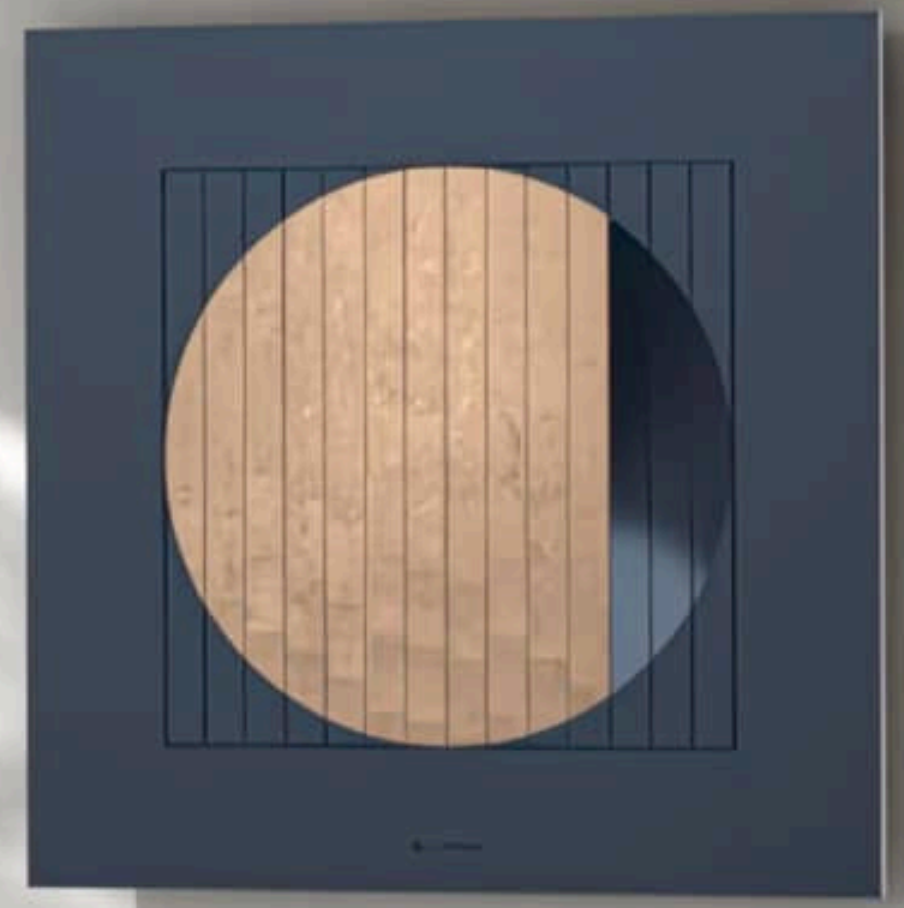

## **EARTH 180**

Stainless Steel Matt Coated

Metal Brushed

Velvety Coated

CREATOR'S EDITION

UNIVERSE EDITION

Disponible en 23 langues

Afin de préserver le noyau en tant qu'objet d'art même dans une phase de forte croissance, Biegert & Funk a présenté la QLOCKTWO EARTH CREATOR'S EDITION. Dès lors, leurs couvertures sont affinées par des artisans, exclusivement numérotées et munies de la signature des deux artistes – rendant chaque objet unique

# QLOCKTWO MOON