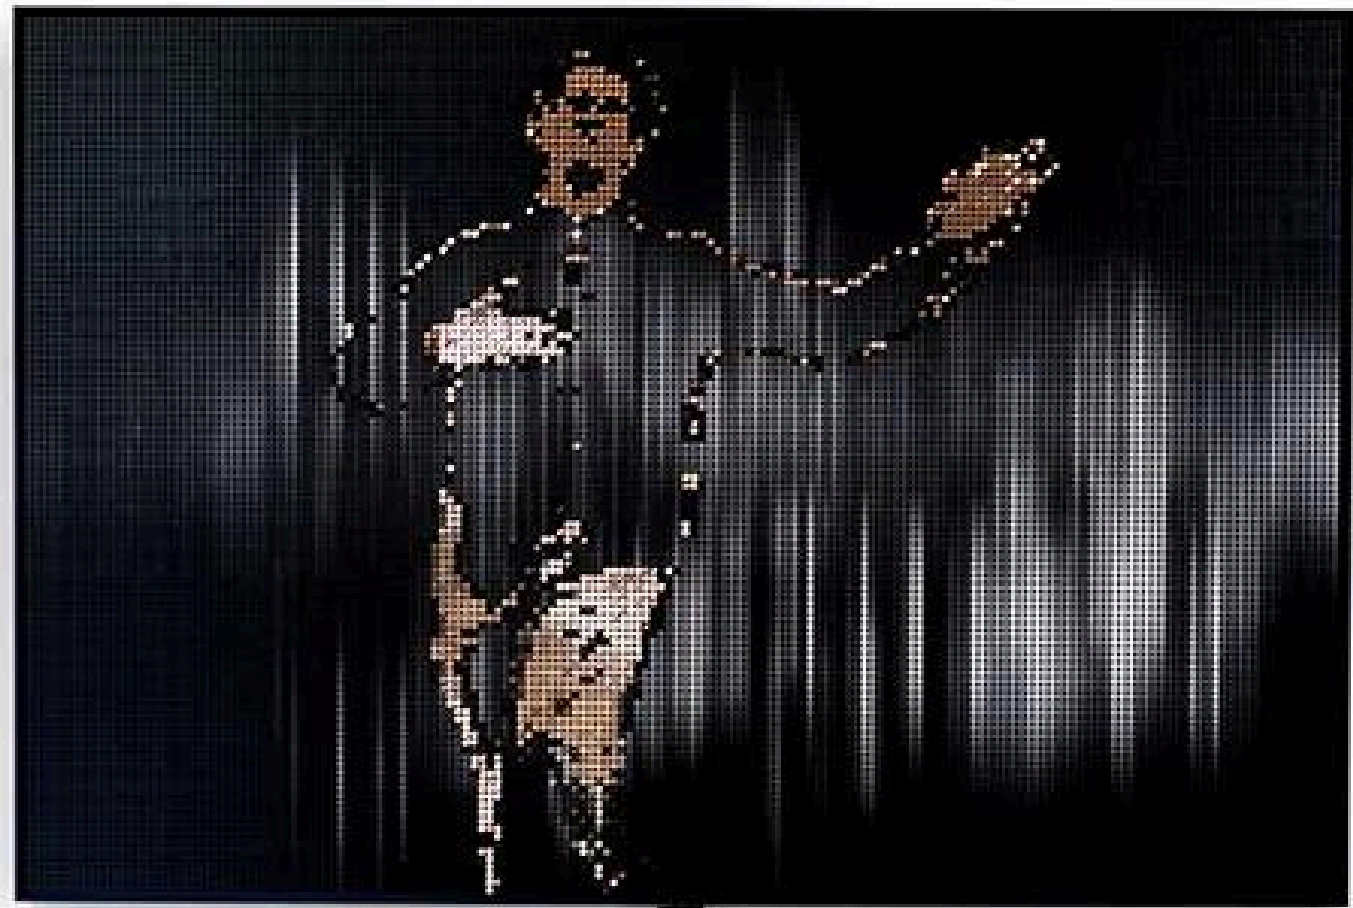

[illegible] [illegible] [illegible] [illegible]

[illegible] [illegible] [illegible] [illegible]